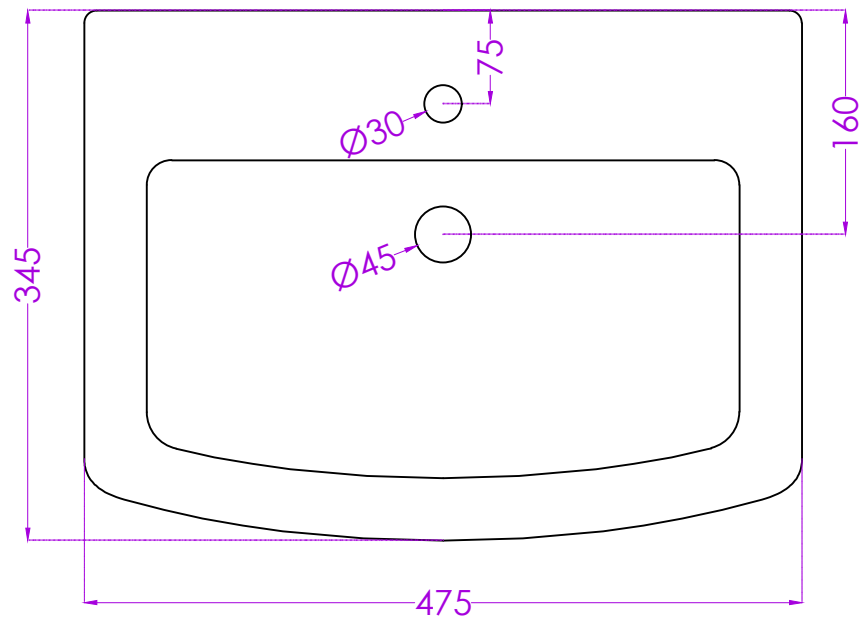

# ROCHESTER MINI P5115MPW0403 WASH BASIN

# JOHNSON

PLAN

BACK