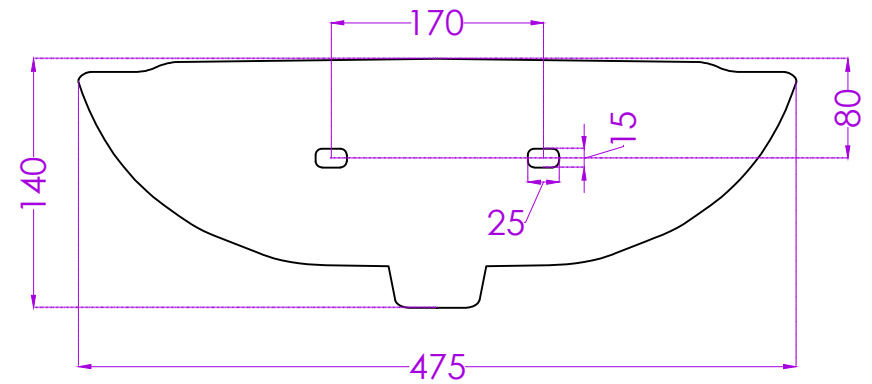

# ROCHESTER MINI P5115MPW0403 WASH BASIN

# JOHNSON

PLAN

BACK